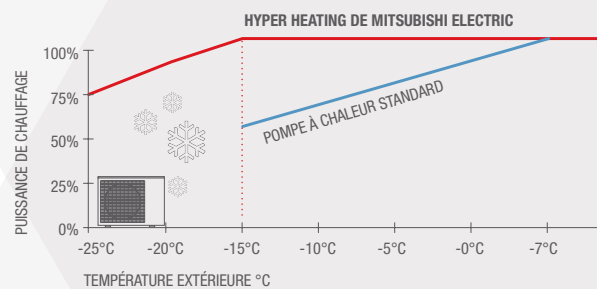

POINTS FORTS DE LA GAMME

COMPACTITÉ POUR UNE INTÉGRATION FACILE DANS LA PIÈCE

MSZ-HR, MSZ-AP, MSZ-SF

La plupart des muraux Mitsubishi Electric ont une largeur inférieure à 800 mm pour pouvoir être positionnés au-dessus d'une porte et s'intégrer discrètement à l'intérieur des pièces.

← Seulement 760 mm →

← Seulement 798 mm →

UNE PROGRAMMATION DE VOTRE CONFORT À LA CARTE

MSZ-AP, MSZ-SF, MSZ-EF, MSZ-LN, MSZ-GF

Ces modèles sont équipés en série de la fonction programmation hebdomadaire depuis la télécommande infrarouge associée. En définissant à l'avance les paramètres pour allumer ou éteindre l'appareil, augmenter ou baisser la température de façon automatique à différents moments de la journée ou de la semaine, vous pouvez améliorer votre confort et réduire votre consommation d'énergie. Et avec les 28 plages de fonctionnement programmables dans la semaine (4 par jour pouvant être différentes chaque jour), vous ne vous occuperez plus de rien !

DU CHAUFFAGE GARANTI JUSQU'À -25°C

MSZ-LN, PKA-M

Les innovations technologiques exclusives de Mitsubishi Electric permettent au groupe extérieur d'assurer une puissance de chauffage constante entre +7°C et -15°C. Même lors des hivers les plus rigoureux, vous pourrez compter sur votre installation pour vous chauffer efficacement jusqu'à -25°C.

Exclusivité
MITSUBISHI
ELECTRIC

EVOLUTION DE LA PUISSANCE DE CHAUFFAGE

HYPER
HEATING

ZUBADAN
New Generation

Retrouvez ces technologies en pages 17 - 18 du chapitre Gamme.

SUPPORT TÉLÉCOMMANDE

MSZ-HR, MSZ-AP, MSZ-EF, MSZ-LN

NOUVEAU

Vous souhaitez installer un support de télécommande mural, découvrez la référence qu'il vous faut dans les pages de ce chapitre.