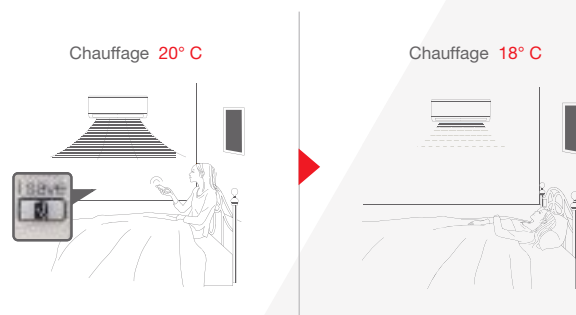

DES ÉCONOMIES EN 1 CLIC AVEC LA FONCTION "I-SAVE"

MSZ-AP, MSZ-EF, MSZ-LN, MSZ-GF

Une seule pression sur la touche "I-save" de la télécommande permet de rappeler une température de consigne prédéfinie. Avec la possibilité de fixer cette température à partir de 10°C en chauffage, cela équivaut à un mode hors gel.